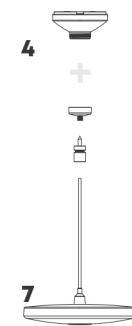

# PŘEHLED DISC CONCEPT

**DISC**

**DISC LOW**

**DISC WALL**

**DISC WALL  
100-230V**

**DISC PENDANT**

**DISC PENDANT  
100-230V**

**DISC PENDANT  
100-230V DUO**

**DISC PENDANT  
100-230V TRIPLE**

- 1 DISC LIGHT HEAD
- 2 DISC TUBE
- 3 DISC TUBE LOW
- 4 DISC BASE
- 5 DISC WALL 100-230V
- 6 DISC PENDANT
- 7 DISC PENDANT 100-230V
- 8 DISC BASE TRIPLE

# PŘEHLED DISC CONCEPT

**DISC**

**DISC LOW**

**DISC WALL**

**DISC WALL  
100-230V**

**DISC PENDANT  
100-230V**

**DISC PENDANT**

**DISC PENDANT  
100-230V DUO**