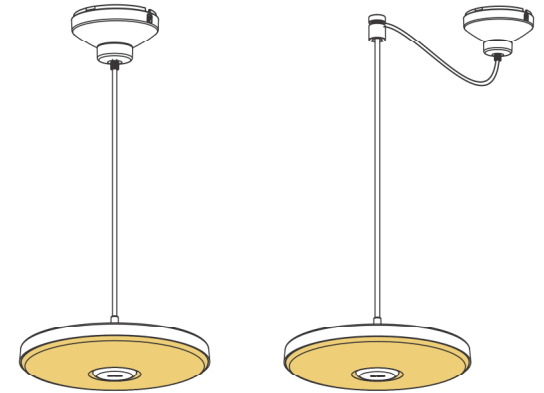

# PŘEHLED DISC CONCEPT

**DISC**

**DISC LOW**

**DISC WALL**

**DISC WALL  
100-230V**

**DISC PENDANT**

**DISC PENDANT  
100-230V**

**DISC PENDANT  
100-230V DUO**

**DISC PENDANT  
100-230V TRIPLE**

- 1 DISC LIGHT HEAD
- 2 DISC TUBE
- 3 DISC TUBE LOW
- 4 DISC BASE
- 5 DISC WALL 100-230V
- 6 DISC PENDANT
- 7 DISC PENDANT 100-230V
- 8 DISC BASE TRIPLE

# PŘEHLED DISC CONCEPT

**DISC**

**DISC LOW**

**DISC WALL**

**DISC WALL  
100-230V**

**DISC PENDANT  
100-230V**

**DISC PENDANT**

**DISC PENDANT  
100-230V DUO**