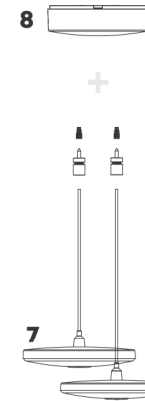

# PŘEHLED DISC CONCEPT

**DISC**

**DISC LOW**

**DISC WALL**

**DISC WALL  
100-230V**

**DISC PENDANT**

**DISC PENDANT  
100-230V**

**DISC PENDANT  
100-230V DUO**

**DISC PENDANT  
100-230V TRIPLE**

- 1 DISC LIGHT HEAD
- 2 DISC TUBE
- 3 DISC TUBE LOW
- 4 DISC BASE
- 5 DISC WALL 100-230V
- 6 DISC PENDANT
- 7 DISC PENDANT 100-230V
- 8 DISC BASE TRIPLE

# PŘEHLED DISC CONCEPT

**DISC**

**DISC LOW**

**DISC WALL**

**DISC WALL  
100-230V**

**DISC PENDANT  
100-230V**

**DISC PENDANT**

**DISC PENDANT  
100-230V DUO**