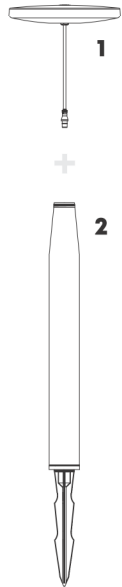

# PŘEHLED DISC CONCEPT

**DISC**

**DISC LOW**

**DISC WALL**

**DISC WALL  
100-230V**

**DISC PENDANT**

**DISC PENDANT  
100-230V**

**DISC PENDANT  
100-230V DUO**

**DISC PENDANT  
100-230V TRIPLE**

- 1 DISC LIGHT HEAD
- 2 DISC TUBE
- 3 DISC TUBE LOW
- 4 DISC BASE
- 5 DISC WALL 100-230V
- 6 DISC PENDANT
- 7 DISC PENDANT 100-230V
- 8 DISC BASE TRIPLE

# PŘEHLED DISC CONCEPT

**DISC**

**DISC LOW**

**DISC WALL**

**DISC WALL  
100-230V**

**DISC PENDANT  
100-230V**

**DISC PENDANT**

**DISC PENDANT  
100-230V DUO**