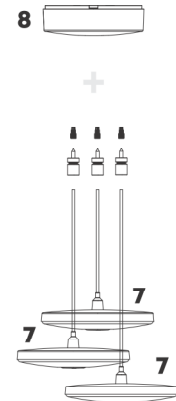

# PŘEHLED DISC CONCEPT

**DISC**

**DISC LOW**

**DISC WALL**

**DISC WALL  
100-230V**

**DISC PENDANT**

**DISC PENDANT  
100-230V**

**DISC PENDANT  
100-230V DUO**

**DISC PENDANT  
100-230V TRIPLE**

- 1 DISC LIGHT HEAD
- 2 DISC TUBE
- 3 DISC TUBE LOW
- 4 DISC BASE
- 5 DISC WALL 100-230V
- 6 DISC PENDANT
- 7 DISC PENDANT 100-230V
- 8 DISC BASE TRIPLE

# PŘEHLED DISC CONCEPT

**DISC**

**DISC LOW**

**DISC WALL**

**DISC WALL  
100-230V**

**DISC PENDANT  
100-230V**

**DISC PENDANT**

**DISC PENDANT  
100-230V DUO**